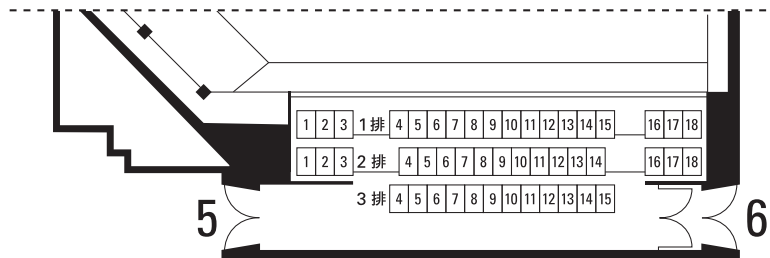

横滨能乐堂
观众席

1层

2层

正面	208 (包括 3 个轮椅占用的空间)
助正面	113
中正面	118 (包括 2 个轮椅占用的空间)
2 层	47
总计	486 (包括 5 个轮椅占用的空间)