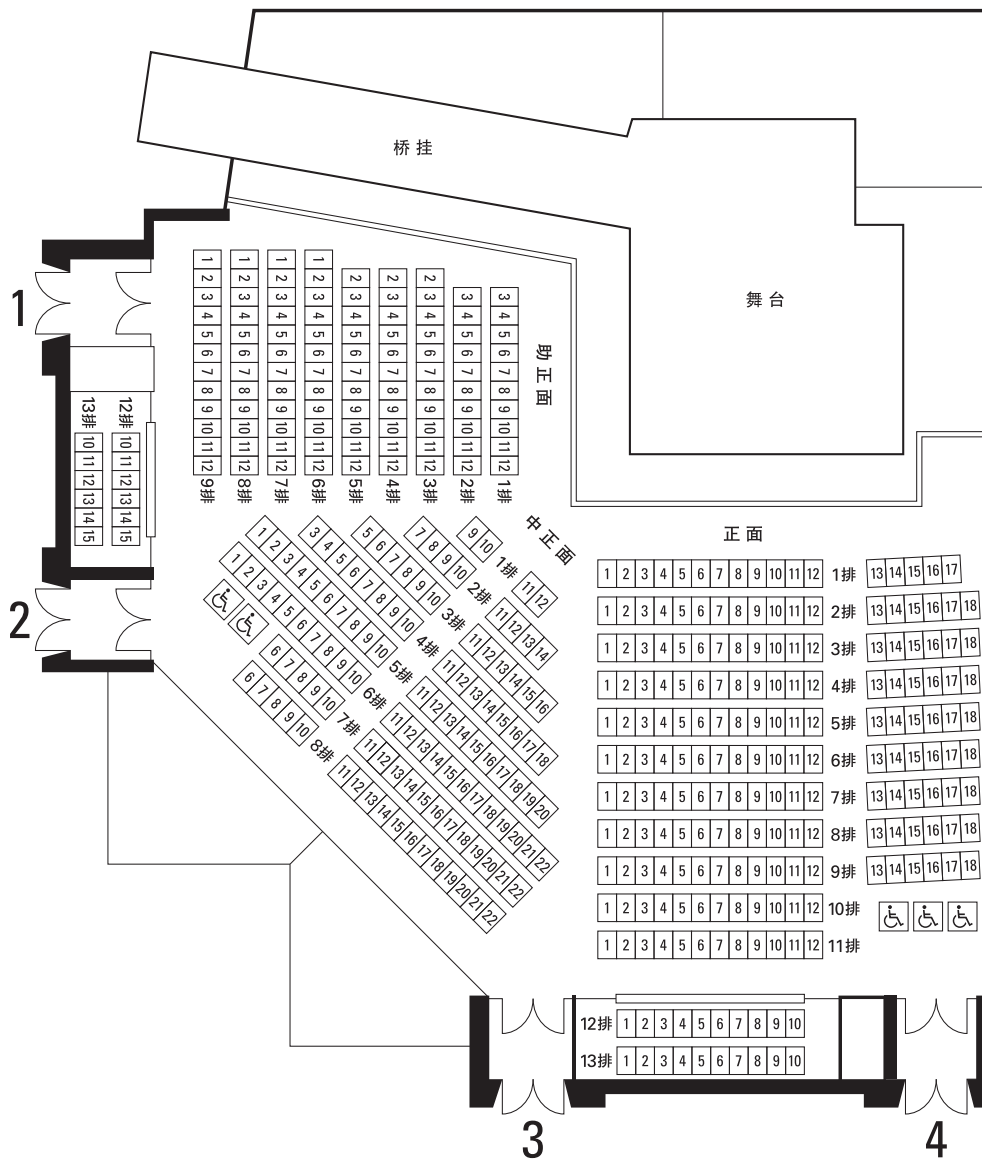

横滨能乐堂
观众席

1层

2层

正面	208 (包括 3 个轮椅占用的空间)
助正面	113
中正面	118 (包括 2 个轮椅占用的空间)
2 层	47
总计	486 (包括 5 个轮椅占用的空间)