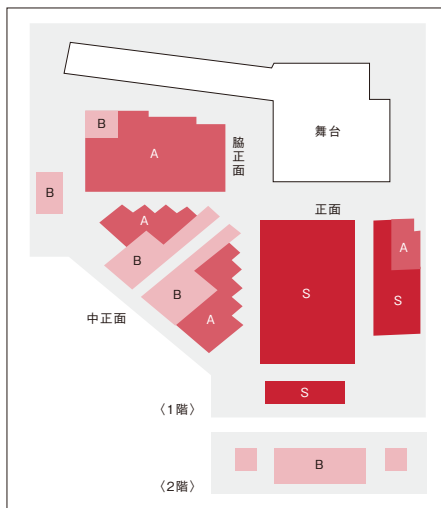

チケット発売▷平成26年11月8日(土)正午(初日は電話・webのみ)

S7,000円、A6,000円、B5,000円

3月8日(日)午後2時開演

普及公演「横浜狂言堂」

お話 山本東次郎

狂言「佐渡狐」(大蔵流)山本則俊

狂言「横座」(大蔵流)山本東次郎

チケット発売▷平成27年2月7日(土)正午(初日は電話・webのみ)

全席指定2,000円

3月21日(土・祝)午後2時開演

普及公演「バリアフリー能」

お話 本田芳樹

狂言「文荷」(大蔵流)山本泰太郎

能「巻絹」(金春流)高橋忍

チケット発売▷平成26年12月20日(土)正午(初日は電話・WEBのみ)

S4,000円、A3,500円、B3,000円※介助者一名まで無料

神奈中バス横43、横44、港61系統/

江ノ電バス大船駅行、栗木行/

京急バス110系統)下車徒歩10分

*の公演は、ニコニコ動画で生中継を行います。詳しくはHPをご覧ください。

*このほかにも追加公演の可能性もございます。

*出演者、曲目が変更になる場合がございます。予めご了承ください。

*電話予約開始日にチケットが売り切れた場合、窓口での販売はありません。

横浜能楽堂