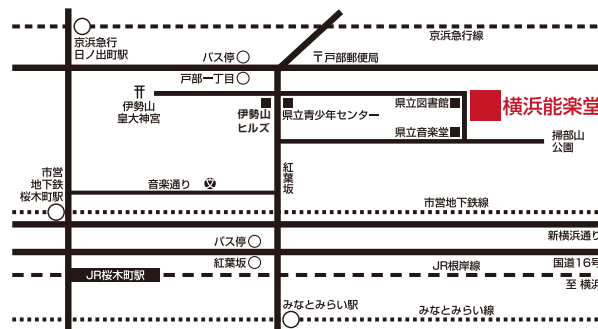

チケット発売▷平成26年11月8日(土)正午(初日は電話・webのみ)

S7,000円、A6,000円、B5,000円

3月8日(日)午後2時開演

普及公演「横浜狂言堂」

お話 山本東次郎

狂言「佐渡狐」(大蔵流)山本則俊

狂言「横座」(大蔵流)山本東次郎

チケット発売▷平成27年2月7日(土)正午(初日は電話・webのみ)

全席指定2,000円

3月21日(土・祝)午後2時開演

普及公演「バリアフリー能」

お話 本田芳樹

狂言「文荷」(大蔵流)山本泰太郎

能「巻絹」(金春流)高橋忍

チケット発売▷平成26年12月20日(土)正午(初日は電話・WEBのみ)

S4,000円、A3,500円、B3,000円※介助者一名まで無料

〈電車〉

JR根岸線、市営地下鉄「桜木町」駅下車徒歩15分

みなとみらい線「みなとみらい」駅下車徒歩20分

京浜急行「日ノ出町」駅下車徒歩18分

*タクシー利用は各駅とも約5分

〈バス〉

戸部1丁目(市営バス103系統)下車徒歩5分

紅葉坂(市営バス8、26、58、89、101、105、106系統/

神奈中バス横43、横44、港61系統/

江ノ電バス大船駅行、栗木行/

京急バス110系統)下車徒歩10分

*の公演は、ニコニコ動画で生中継を行います。詳しくはHPをご覧ください。

*このほかにも追加公演の可能性もございます。

*出演者、曲目が変更になる場合がございます。予めご了承ください。

*電話予約開始日にチケットが売り切れた場合、窓口での販売はありません。

横浜能楽堂