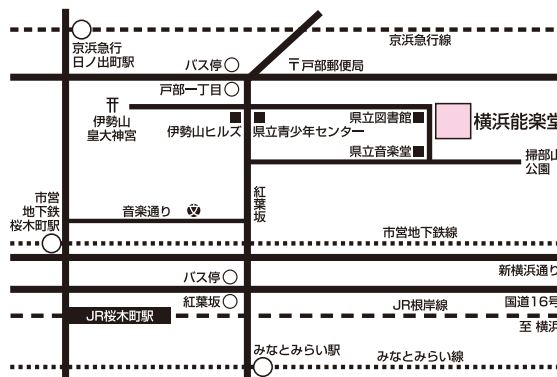

3月13日(日)午後2時開演

普及公演「横浜狂言堂」

お話 山本東次郎

狂言「音曲聳」(大蔵流)山本凜太郎

狂言「子盗人」(大蔵流)山本則重

チケット発売:平成28年2月13日(土)正午(初日は電話・WEBのみ)
全席指定2,000円

3月19日(土)午後2時開演

普及公演「バリアフリー能」

お話 中村昌弘

狂言「蝸牛」(和泉流)三宅右近

能「土蜘蛛」(金春流)山井綱雄

チケット発売:平成27年12月19日(土)正午(初日は電話・WEBのみ)
S4,000円、A3,500円、B3,000円 ※介助者一名まで無料

3月21日(月・休)午後2時開演

企画公演「生と死のドラマ」 第4回「万物に宿る生命」

講演 山折哲雄(宗教学者)

狂言「野老」(和泉流)野村万作

能「芭蕉」(宝生流)武田孝史

チケット発売:セット券/平成27年9月12日(土)正午(初日は電話のみ)
単独券/平成27年10月24日(土)正午(初日は電話・WEBのみ)
セット券/S28,000円、A24,000円、B20,000円 ※セット券は電話・窓口でのみ販売します。
単独券/S7,000円、A6,000円、B5,000円

《電車》

JR根岸線「桜木町」北改札下車徒歩15分

市営地下鉄線「桜木町」南1出口下車徒歩15分