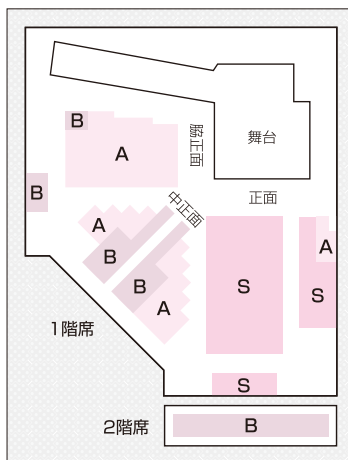

3月13日(日)午後2時開演

普及公演「横浜狂言堂」

お話 山本東次郎

狂言「音曲聳」(大蔵流)山本凜太郎

狂言「子盗人」(大蔵流)山本則重

チケット発売:平成28年2月13日(土)正午(初日は電話・WEBのみ)
全席指定2,000円

3月19日(土)午後2時開演

普及公演「バリアフリー能」

お話 中村昌弘

狂言「蝸牛」(和泉流)三宅右近

能「土蜘蛛」(金春流)山井綱雄

チケット発売:平成27年12月19日(土)正午(初日は電話・WEBのみ)
S4,000円、A3,500円、B3,000円 ※介助者一名まで無料

3月21日(月・休)午後2時開演

企画公演「生と死のドラマ」 第4回「万物に宿る生命」

講演 山折哲雄(宗教学者)

狂言「野老」(和泉流)野村万作

能「芭蕉」(宝生流)武田孝史

チケット発売:セット券/平成27年9月12日(土)正午(初日は電話のみ)
単独券/平成27年10月24日(土)正午(初日は電話・WEBのみ)
セット券/S28,000円、A24,000円、B20,000円 ※セット券は電話・窓口でのみ販売します。
単独券/S7,000円、A6,000円、B5,000円

《電車》

JR根岸線「桜木町」北改札下車徒歩15分

市営地下鉄線「桜木町」南1出口下車徒歩15分