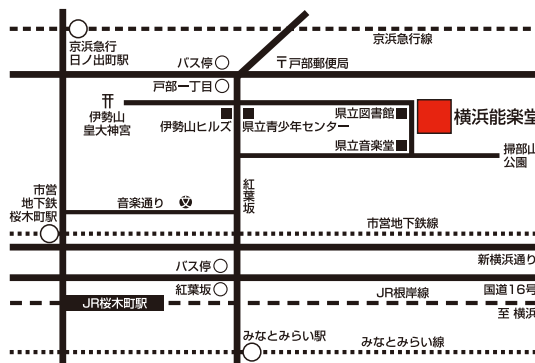

お話 山本東次郎

狂言「鱸包丁」(大藏流)山本東次郎

狂言「伊文字」(大藏流)山本凜太郎

チケット発売:平成30年2月10日(土)正午(初日は電話・WEBのみ)  
全席指定2,000円

3月21日(水・祝)午後2時開演

普及公演「バリアフリー能」

狂言「神鳴」(大藏流)茂山千五郎

能「鉄輪」(喜多流)出雲康雅

チケット発売:平成30年1月20日(土)正午(初日は電話・WEBのみ)  
S4,000円、A3,500円、B3,000円 ※介助者一名まで無料

《電車》

- JR根岸線「桜木町」北改札下車徒歩15分
- 市営地下鉄線「桜木町」南1出口下車徒歩15分
- みなとみらい線「みなとみらい駅」下車徒歩20分
- 京浜急行「日ノ出町駅」下車徒歩18分  
(タクシー利用は各駅とも約5分)

《バス》

- バス停「戸部一丁目」  
(市営バス:103系統)下車徒歩5分
- バス停「紅葉坂」  
(市営バス:8、26、58、89、101、105、106系統/神奈中バス:横43、横44、港61系統/江ノ電バス:大船駅行、栗木行/京急バス:110系統)下車徒歩10分

※お客様用の駐車場はございません。お車でのご来場はご遠慮下さい。

- ※㊦の公演はニコニコ動画で生中継を行います。詳しくはHPをご覧ください。
- ※このほかにも追加公演の可能性もございます。
- ※出演者、曲目が変更になる場合がございます。予めご了承下さい。
- ※電話予約開始日にチケットが売り切れた場合、窓口での販売はありません。

横浜能楽堂

〒220-0044 横浜市西区紅葉ヶ丘27-2 Tel. 045-263-3055 (9~20時)  
<http://www.ynt.yaf.or.jp>