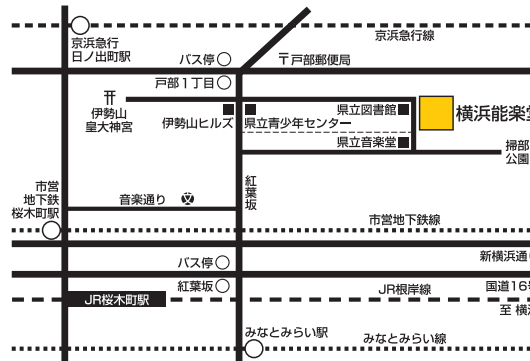

3月14日(日)午後2時開演

普及公演「横浜狂言堂」

お話 山本東次郎

狂言「惣八」(大藏流) 山本東次郎

狂言「磁石」(大藏流) 山本則孝

チケット発売:2021年2月13日(土)正午(初日は電話・WEBのみ)

全席指定2,200円

3月20日(土)午後2時開演

普及公演「バリアフリー能」

解説 武田宗典

狂言「樋の酒」(和泉流) 三宅右近

能「清経」(観世流) 武田友志

チケット発売:2021年1月16日(土)正午(初日は電話・WEBのみ)

S席4,000円、A席3,500円、B席3,000円 ※介助者一名まで無料

《電車》

JR根岸線「桜木町」下車北改札・西口徒歩15分／市営地下鉄線「桜木町」下車南1出口徒歩15分
みなとみらい線「みなとみらい」下車徒歩20分／京浜急行線「日ノ出町」下車徒歩18分
(タクシー利用は各駅とも約5分)

《バス》

バス停「戸部1丁目」

(市営バス:103、292系統)下車徒歩5分

バス停「紅葉坂」

(市営バス:8、26、58、101、105、106系統／神奈中バス:横43、横44、港61系統／
江ノ電バス:大船駅行、栗木行／京急バス:110系統)下車徒歩10分

※お客様用の駐車場はございません。お車でのご来場はご遠慮下さい。

※2020年1月15日現在の情報を掲載しております。

※出演者、曲目が変更になる場合がございます。予めご了承下さい。

※電話予約開始日にチケットが売り切れた場合、窓口での販売はありません。

横浜能楽堂

〒220-0044 横浜市西区紅葉ヶ丘27-2 Tel. 045-263-3055

<http://ynt.yafjp.org>

横浜能楽堂

Yokohama Noh Theater

Annual schedule

年間スケジュール