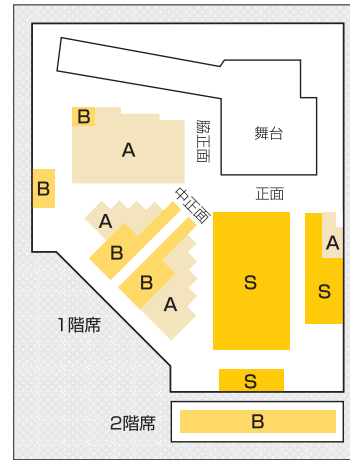

単独券 2020年7月18日(土)正午(初日は電話・WEBのみ)

セット券:S席33,000円、A席28,000円、B席23,000円

単独券:S席7,000円、A席6,000円、B席5,000円

10月11日(日)午後2時開演

普及公演「横浜狂言堂」

お話 松田高義

狂言「**鬼継子**」(和泉流)野村又三郎

狂言「**禰宜山伏**」(和泉流)野口隆行

3月14日(日)午後2時開演

普及公演「横浜狂言堂」

お話 山本東次郎

狂言「惣八」(大藏流) 山本東次郎

狂言「磁石」(大藏流) 山本則孝

チケット発売:2021年2月13日(土)正午(初日は電話・WEBのみ)

全席指定2,200円

3月20日(土)午後2時開演

普及公演「バリアフリー能」

解説 武田宗典

狂言「樋の酒」(和泉流) 三宅右近

能「清経」(観世流) 武田友志

チケット発売:2021年1月16日(土)正午(初日は電話・WEBのみ)

S席4,000円、A席3,500円、B席3,000円 ※介助者一名まで無料

《電車》

JR根岸線「桜木町」下車北改札・西口徒歩15分／市営地下鉄線「桜木町」下車南1出口徒歩15分
みなとみらい線「みなとみらい」下車徒歩20分／京浜急行線「日ノ出町」下車徒歩18分
(タクシー利用は各駅とも約5分)

《バス》

バス停「戸部1丁目」

(市営バス:103、292系統)下車徒歩5分

バス停「紅葉坂」

(市営バス:8、26、58、101、105、106系統／神奈中バス:横43、横44、港61系統／
江ノ電バス:大船駅行、栗木行／京急バス:110系統)下車徒歩10分

※お客様用の駐車場はございません。お車でのご来場はご遠慮下さい。

※2020年1月15日現在の情報を掲載しております。

※出演者、曲目が変更になる場合がございます。予めご了承下さい。