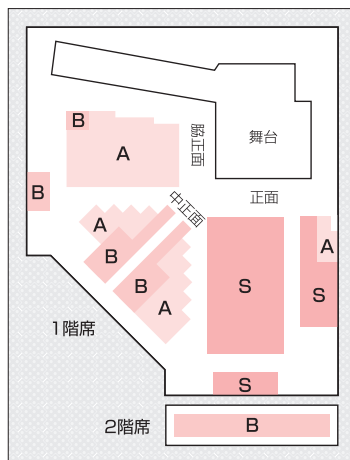

普及公演「横浜狂言堂」

お話 茂山千之丞

狂言「**魚説経**」(大藏流)茂山七五三

狂言「**鐘の音**」(大藏流)茂山逸平

チケット発売:2022年2月12日(土)正午(初日は電話・WEBのみ)

[友の会先行:2月3日(木)~6日(日)]

全席指定2,200円

3月19日(土)午後2時開演

普及公演「バリアフリー能」

狂言「**清水**」(和泉流)井上松次郎

能「**殺生石**」(金春流)高橋忍

チケット発売:2022年1月15日(土)正午(初日は電話・WEBのみ)

[友の会先行:2021年12月23日(木)~26日(日)]

S席4,500円、A席4,000円、B席3,500円 ※介助者一名まで無料

※今後の新型コロナウイルスの感染状況や政府方針等によっては、日程内容等が変更になる可能性がございます。

最新の情報は横浜能楽堂ウェブサイトをご確認ください。

《電車》

JR根岸線「桜木町」下車北改札・西口徒歩15分／市営地下鉄線「桜木町」下車南1出口徒歩15分
みなとみらい線「みなとみらい」下車徒歩20分／京浜急行線「日ノ出町」下車徒歩18分
(タクシー利用は各駅とも約5分)

《バス》

バス停「戸部一丁目」
(市営バス:103、292系統)下車徒歩5分
バス停「紅葉坂」
(市営バス:8、26、58、101、105、106系統／神奈中バス:横43、横44、港61系統／江ノ電バス:大船駅行、栗木行／京急バス:110系統)下車徒歩10分

※お客様用の駐車場はございません。お車でのご来場はご遠慮下さい。

※2021年1月15日現在の情報を掲載しております。

※出演者、曲目が変更になる場合がございます。予めご了承下さい。

※電話予約開始日にチケットが売り切れた場合、窓口での販売はありません。

横浜能楽堂

〒220-0044 横浜市西区紅葉ヶ丘27-2 Tel. 045-263-3055
<https://yokohama-nohgakudou.org>