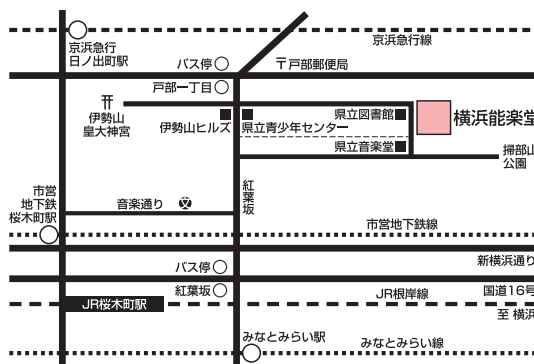

普及公演「バリアフリー能」

狂言「**清水**」(和泉流)井上松次郎

能「**殺生石**」(金春流)高橋忍

チケット発売:2022年1月15日(土)正午(初日は電話・WEBのみ)

[友の会先行:2021年12月23日(木)~26日(日)]

S席4,500円、A席4,000円、B席3,500円 ※介助者一名まで無料

※今後の新型コロナウイルスの感染状況や政府方針等によっては、日程内容等が変更になる可能性がございます。

最新の情報は横浜能楽堂ウェブサイトをご確認ください。

《電車》

JR根岸線「桜木町」下車北改札・西口徒歩15分／市営地下鉄線「桜木町」下車南1出口徒歩15分
みなとみらい線「みなとみらい」下車徒歩20分／京浜急行線「日ノ出町」下車徒歩18分
(タクシー利用は各駅とも約5分)

《バス》

バス停「戸部一丁目」
(市営バス:103、292系統)下車徒歩5分
バス停「紅葉坂」
(市営バス:8、26、58、101、105、106系統／神奈中バス:横43、横44、港61系統／江ノ電バス:大船駅行、栗木行／京急バス:110系統)下車徒歩10分

※お客様用の駐車場はございません。お車でのご来場はご遠慮下さい。

※2021年1月15日現在の情報を掲載しております。

※出演者、曲目が変更になる場合がございます。予めご了承下さい。

※電話予約開始日にチケットが売り切れた場合、窓口での販売はありません。

横浜能楽堂

〒220-0044 横浜市西区紅葉ヶ丘27-2 Tel. 045-263-3055
<https://yokohama-nohgakudou.org>