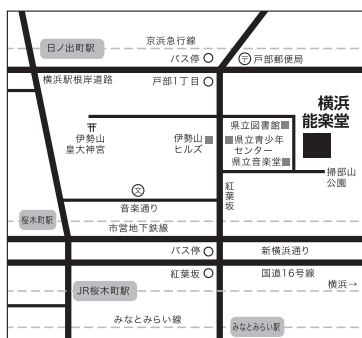

電話: 045-263-3055 web: <http://www.ynt.yaf.or.jp>

主催／横浜能楽堂(公益財団法人横浜市芸術文化振興財団)

横浜能楽堂普及公演
横浜狂言堂

日時 (午後2時開演 午後1時開場)	内容	チケット発売
2014. 4 / 13 日	お話 石田幸雄 狂言「文山賊」(和泉流)月崎晴夫 狂言「鈍太郎」(和泉流)石田幸雄	2014年3月8日(土) 正午 (初日は電話・Webのみ)
5 / 11 日	お話 小笠原匡 狂言「杭か人か」(和泉流)野村万蔵 狂言「鎌 腹」(和泉流)小笠原匡	4月12日(土) 正午 (初日は電話・Webのみ)
6 / 8 日	お話 茂山逸平 狂言「瓜 盗 人」(大蔵流)茂山あきら 狂言「二人大名」(大蔵流)茂山宗彦	5月10日(土) 正午 (初日は電話・Webのみ)
7 / 13 日	お話 野村又三郎 狂言「舟 船」(和泉流)野口隆行 狂言「犬山伏」(和泉流)野村又三郎	6月7日(土) 正午 (初日は電話・Webのみ)
8 / 10 日	お話 山本東次郎 狂言「薩摩守」(大蔵流)山本凜太郎 狂言「蝸 牛」(大蔵流)山本則孝	7月12日(土) 正午 (初日は電話・Webのみ)
9 / 14 日	お話 山下浩一郎 狂言「文蔵」(和泉流)野村万蔵 狂言「咲嘩」(和泉流)野村太一郎	8月9日(土) 正午 (初日は電話・Webのみ)
10 / 12 日	お話 高野和憲 狂言「横座」(和泉流)野村萬斎 狂言「棒縛」(和泉流)高野和憲	9月13日(土) 正午 (初日は電話・Webのみ)
11 / 9 日	お話 山本東次郎 狂言「文相撲」(大蔵流)山本則重 狂言「鬼継子」(大蔵流)山本泰太郎	10月11日(土) 正午 (初日は電話・Webのみ)
12 / 14 日	お話 茂山千三郎 狂言「清水」(大蔵流)茂山童司 狂言「武悪」(大蔵流)茂山七五三	11月8日(土) 正午 (初日は電話・Webのみ)
2015. 1 / 11 日	お話 野村太一郎 狂言「三本柱」(和泉流)野村万蔵 狂言「蝸 牛」(和泉流)野村万祿	12月13日(土) 正午 (初日は電話・Webのみ)
2 / 8 日	お話 深田博治 狂言「隠 狸」(和泉流)竹山悠樹 狂言「伊文字」(和泉流)深田博治	2015年1月10日(土) 正午 (初日は電話・Webのみ)
3 / 8 日	お話 山本東次郎 狂言「佐渡狐」(大蔵流)山本則俊 狂言「横 座」(大蔵流)山本東次郎	2月7日(土) 正午 (初日は電話・Webのみ)

※電話予約開始日にチケットが売り切れた場合、窓口での販売はありません。

子どもたちの笑顔が見たい...

児童養護施設などにいる子どもたちがあなたと一緒にどこかの席で楽しんでいます

児童養護施設などにいる子どもたちにも楽しんでもらいたい——。この願いを横浜能楽堂では、アートプロジェクト「もう1枚のチケット」という形にしました。「もう1枚のチケット」を購入していただくと、あなたの席とともに児童養護施設・母子生活支援施設などにいる子どもたちにチケットが1枚プレゼントされるというシステムです。誰から誰へプレゼントされたかは、わかりません。ただ、どこかの席で、児童養護施設・母子生活支援施設などにいる子どもたちが、あなたと同じ公演を見ています。舞台と併せて、子どもたちの笑顔を楽しみませんか…。

もう1枚のチケット (横浜狂言堂) 4000円 = 児童養護施設などの子どもの席 2000円 + あなたの席 2000円

*チケット発売日の前日までにお電話にてお申し込みください。※枚数には限りがあります。お早めに。※座席の指定はできません。※原則として、購入された方と同じ公演を子どもたちにも見ていただきますが、都合により別の月の公演になる場合もあります。あらかじめご了承の上、お買い求めください。

<交通のご案内>

- 電車** JR根岸線、市営地下鉄「桜木町」駅下車徒歩15分 / みなとみらい線「みなとみらい」駅下車徒歩20分 / 京浜急行線「日ノ出町」駅下車徒歩18分 *タクシー利用は各駅とも約5分
- バス** 戸部1丁目(市営バス103系統)下車徒歩5分 / 紅葉坂(市営バス8、26、58、89、101、105、106系統・神奈中バス横43、横44、港61系統・江ノ電バス大船駅行、栗木行・京急バス110系統)下車徒歩10分