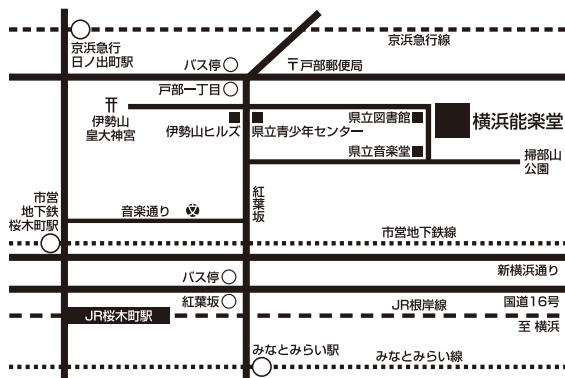

「難しい」「分からない」と敷居が高く思われがちな能。

確かに貴族・武家社会の中で洗練されていった能は、現代人には「難しい」と感じさせる要素が沢山含まれています。

しかし、それらの要素を押さえてしまえば、後はそれぞれの感性で楽しむのみ。

本公演では、まず、梅若玄祥、馬場あき子、三田村雅子、各界の第一人者として活躍する3人が、

源氏物語を題材とした能の代表曲「葵上」をテーマに、

「題材となる作品世界」、「詞章に込められた意味」、「謡や型が表現するもの」についてスリーステップで徹底的に講義。

その後、舞台鑑賞を行うことで、初心者でも能の世界が分かりやすく理解できます。

10:30 ~

ステップ1

「源氏物語『葵巻』を学ぶ」

三田村雅子 (上智大学特任教授)

11:30 ~

ステップ2

「能『葵上』の詞章を読む」

馬場あき子 (歌人)

12:30 ~

ステップ3

「能『葵上』の舞台進行を知る」

梅若玄祥 (能楽師)

15:00 ~

能「葵上」(観世流)

シテ (六条御息所の生霊)	梅若 玄祥
ツレ (巫女)	川口 晃平
ワキ (横川小聖)	森 常好
ワキツレ (臣下)	森 常太郎
アイ (下人)	高澤 祐介
笛	槻宅 聡
小鼓	鶴澤洋太郎
大鼓	柿原 崇志
太鼓	梶谷 英樹
後見	角当 行雄 小田切康陽
地謡	梅若長左衛門 梅若 紀彰
	山崎 正道 山中 遼晶
	井上 燎治 角当 直隆
	松山 隆之 土田 英貴

曲目解説

あおいのうえ 能「葵上」

光源氏の正室、葵上は物怪に取り憑かれ病床に臥しています。加持祈祷・医療など様々に手をつくしても効き目がないため、大臣は巫女を呼び、物怪の正体を突き止めるよう命じます。巫女が梓弓の弦を鳴らすと、六条御息所の生霊が現れ、恨みを告白し、葵上を打ち据え、連れ去ろうとしますが……。

三田村雅子

上智大学特任教授。王朝文学、特に「源氏物語」研究における第一人者であり、王朝文学の世界を楽しく、分かりやすく解説することで人気。著書に「源氏物語一物語空間を読む」「源氏物語一天皇になれなかった皇子のものがたり」等多数。NHK教育テレビ「古典への招待」「100分de名著」に出演。09年「記憶の中の源氏物語」で蓮如賞を受賞。

馬場あき子

歌人。歌誌「かりん」主宰。「朝日歌壇」選者。古典、とりわけ能への造詣が深く、新作能「晶子 みだれ髪」「額田王」などを発表。著書に「馬場あき子全集」「能・よみがえる情念」等多数。78年「桜花伝承」で現代短歌女流賞、02年日本芸術院賞受賞ほか多数受賞。94年紫綬褒章受章。日本芸術院会員。

梅若玄祥

能楽師シテ方。1948年生まれ。五十六世梅若家当主。復曲、新作能も多数手がけるなど演出家としても活躍する。08年梅若六郎から二代玄祥に改名。87年芸術選奨文部大臣新人賞、99年日本芸術院賞ほか受賞多数。06年紫綬褒章受章。日本芸術院会員。重要無形文化財総合指定保持者。

交通のご案内

1. ◆電車利用
     - ・JR根岸線・市営地下鉄線「桜木町」駅下車徒歩15分
     - ・みなとみらい線「みなとみらい」駅下車徒歩20分
     - ・京浜急行「日ノ出町」駅下車徒歩18分(タクシー利用は各駅とも約5分)
   - ◆バス利用
     - ・戸部1丁目(市営バス103系統)下車徒歩5分
     - ・紅葉坂(市営バス8、26、53、89、101、105、106系統／神奈中バス横43、横44、港61系統／江ノ電バス大船駅行、栗木行／京急バス110系統)下車徒歩10分
2. ※ 駐車場はございませんので、ご来場の際には電車・バスをご利用下さい。
   ※ 内容・出演者に変更がある場合がございます。あらかじめご了承下さい。
   ※ 会場への飲食物の持ち込みはご遠慮下さい。

横浜能楽堂

【お申込み・お問い合わせ】
〒220-0044横浜市西区紅葉ヶ丘27-2
tel: 045-263-3055

http://www.ynt.yaf.or.jp