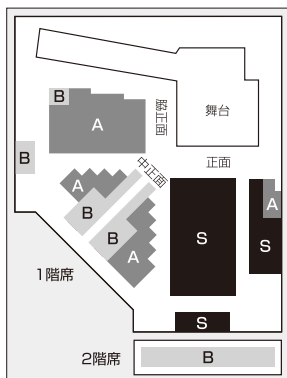

「難しい」「分からない」と敷居が高く思われがちな能。

確かに貴族・武家社会の中で洗練されていった能は、現代人には「難しい」と感じさせる要素が沢山含まれています。

しかし、それらの要素を押さえてしまえば、後はそれぞれの感性で楽しむのみ。

本公演では、まず、梅若玄祥、馬場あき子、三田村雅子、各界の第一人者として活躍する3人が、

源氏物語を題材とした能の代表曲「葵上」をテーマに、

「題材となる作品世界」、「詞章に込められた意味」、「謡や型が表現するもの」についてスリーステップで徹底的に講義。

その後、舞台鑑賞を行うことで、初心者でも能の世界が分かりやすく理解できます。

10:30 ~

ステップ1

「源氏物語『葵巻』を学ぶ」

三田村雅子 (上智大学特任教授)

11:30 ~

ステップ2

「能『葵上』の詞章を読む」

馬場あき子 (歌人)

12:30 ~

ステップ3

「能『葵上』の舞台進行を知る」

梅若玄祥 (能楽師)

15:00 ~

能「葵上」(観世流)

シテ (六条御息所の生霊)	梅若 玄祥
ツレ (巫女)	川口 晃平
ワキ (横川小聖)	森 常好
ワキツレ (臣下)	森 常太郎
アイ (下人)	高澤 祐介
笛	槻宅 聡
小鼓	鶴澤洋太郎
大鼓	柿原 崇志
太鼓	梶谷 英樹
後見	角当 行雄 小田切康陽
地謡	梅若長左衛門 梅若 紀彰
	山崎 正道 山中 遼晶
	井上 燎治 角当 直隆
	松山 隆之 土田 英貴

曲目解説

あおいのうえ 能「葵上」

光源氏の正室、葵上は物怪に取り憑かれ病床に臥しています。加持祈祷・医療など様々に手をつくしても効き目がないため、大臣は巫女を呼び、物怪の正体を突き止めるよう命じます。巫女が梓弓の弦を鳴らすと、六条御息所の生霊が現れ、恨みを告白し、葵上を打ち据え、連れ去ろうとしますが……。

三田村雅子

上智大学特任教授。王朝文学、特に「源氏物語」研究における第一人者であり、王朝文学の世界を楽しく、分かりやすく解説することで人気。著書に「源氏物語一物語空間を読む」「源氏物語一天皇になれなかった皇子のものがたり」等多数。NHK教育テレビ「古典への招待」「100分de名著」に出演。09年「記憶の中の源氏物語」で蓮如賞を受賞。

馬場あき子

歌人。歌誌「かりん」主宰。「朝日歌壇」選者。古典、とりわけ能への造詣が深く、新作能「晶子 みだれ髪」「額田王」などを発表。著書に「馬場あき子全集」「能・よみがえる情念」等多数。78年「桜花伝承」で現代短歌女流賞、02年日本芸術院賞受賞ほか多数受賞。94年紫綬褒章受章。日本芸術院会員。

梅若玄祥

能楽師シテ方。1948年生まれ。五十六世梅若家当主。復曲、新作能も多数手がけるなど演出家としても活躍する。08年梅若六郎から二代玄祥に改名。87年芸術選奨文部大臣新人賞、99年日本芸術院賞ほか受賞多数。06年紫綬褒章受章。日本芸術院会員。重要無形文化財総合指定保持者。

交通のご案内

1. ◆電車利用
     - ・JR根岸線・市営地下鉄線「桜木町」駅下車徒歩15分
     - ・みなとみらい線「みなとみらい」駅下車徒歩20分
     - ・京浜急行「日ノ出町」駅下車徒歩18分(タクシー利用は各駅とも約5分)
   - ◆バス利用
     - ・戸部1丁目(市営バス103系統)下車徒歩5分
     - ・紅葉坂(市営バス8、26、53、89、101、105、106系統／神奈中バス横43、横44、港61系統／江ノ電バス大船駅行、栗木行／京急バス110系統)下車徒歩10分
2. ※ 駐車場はございませんので、ご来場の際には電車・バスをご利用下さい。
   ※ 内容・出演者に変更がある場合がございます。あらかじめご了承下さい。
   ※ 会場への飲食物の持ち込みはご遠慮下さい。

横浜能楽堂

【お申込み・お問い合わせ】
〒220-0044横浜市西区紅葉ヶ丘27-2
tel: 045-263-3055

http://www.ynt.yaf.or.jp