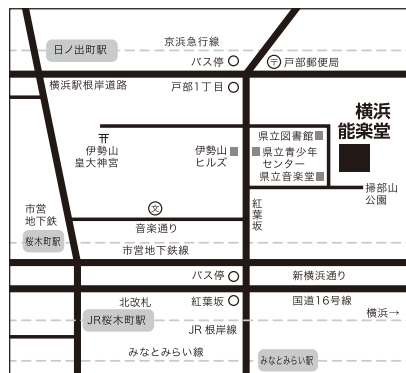

※電話予約開始日にチケットが売り切れた場合、窓口での販売はありません。※団体(10名以上)でのお申し込みも受け付けております。詳しくはお問い合わせください。

子どもたちの笑顔が見たい...

児童養護施設などにいる子どもたちがあなたと一緒にどこかの席で楽しんでいます

児童養護施設などにいる子どもたちにも楽しんでもらいたい——。この願いを横浜能楽堂では、アートプロジェクト「もう1枚のチケット」という形にしました。「もう1枚のチケット」を購入していただくと、あなたの席とともに児童養護施設・母子生活支援施設などにいる子どもたちにチケットが1枚プレゼントされるというシステムです。誰から誰へプレゼントされたかは、わかりません。ただ、どこかの席で、児童養護施設・母子生活支援施設などにいる子どもたちが、あなたと同じ公演を見ている。舞台と併せて、子どもたちの笑顔を楽しみませんか…。

もう1枚のチケット (横浜狂言堂)4000円 = 児童養護施設などの子ども席2000円 + あなたの席2000円

*チケット発売日の前日までにお電話にてお申し込みください。※枚数には限りがあります。お早めに。※座席の指定はできません。※原則として、購入された方と同じ公演を子どもたちにも見ていただきますが、都合により別の月の公演になる場合もあります。あらかじめご了承の上、お買い求めください。

<交通のご案内>

- **電車** JR根岸線「桜木町」駅下車北改札徒歩15分、市営地下鉄線「桜木町」駅下車南1出口より徒歩15分 / みなとみらい線「みなとみらい」駅下車徒歩20分 / 京浜急行「日ノ出町」駅下車徒歩18分
  *タクシー利用は各駅とも約5分
- **バス** 戸部1丁目(市営バス103、292系統)下車徒歩5分 / 紅葉坂(市営バス8、26、58、101、105、106系統・神奈中バス横43、横44、港61系統・江ノ電バス大船駅行、栗木行・京急バス110系統)下車徒歩10分

※駐車場はございませんので、ご来場の際には電車・バスをご利用ください。
※内容・出演者が変更になる場合がございます。あらかじめご了承ください。
※客席への飲食物の持ち込みはご遠慮ください。
※お買い求めいただいたチケットは公演中止の場合を除き、変更払い戻しはいたしません。
※公演中止の場合に、旅費等の補償はできません。チケット券面額以外は一切ご返金できません。

横浜能楽堂 〒220-0044横浜市西区紅葉ヶ丘27-2 TEL 045-263-3055
http://www.ynt.yaf.or.jp