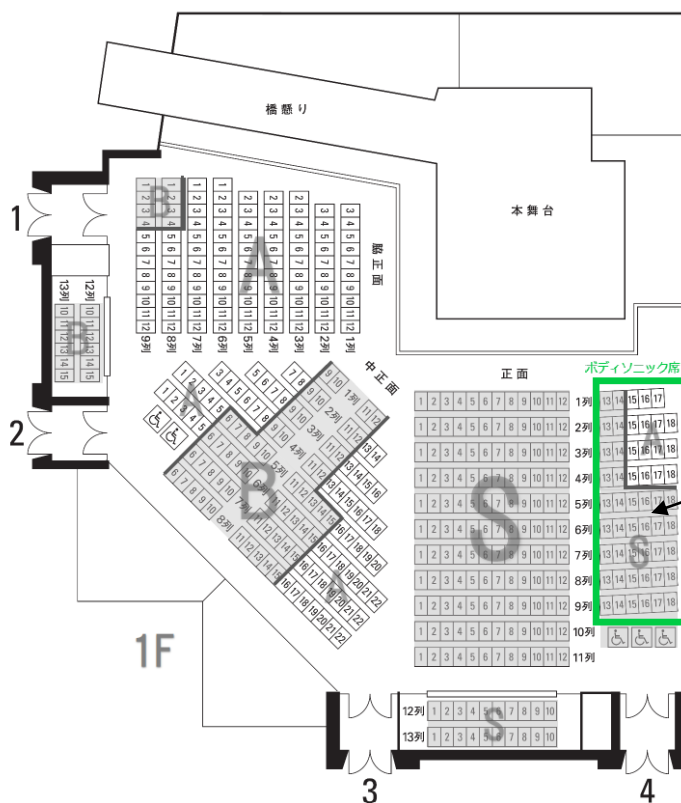

## 聴覚に障害のある方向け鑑賞サポート 「ボディソニック」について

**ボディソニックとは、音を振動で体感できる座席です。**

振動装置が組み込まれたポーチとザブトクッションを客席の座席に設置して使用します。小音量でも、振動ユニットから臨場感溢れる重低音振動が直接体に伝わり、聴覚に障がいのある方(補聴器を使っている難聴、または中途失聴の方)も音をたのしむことができます。

あわせてヘッドホンや磁気ループを使うことで、音をより体感することも可能です。

\*ご希望の方は、チケットお申込みの際に、「ボディソニック席希望」とお伝えください。

\*設備の都合上、お席の位置が正面席の右寄りのエリア (S席・A席のみ) となりますので、ご了承ください。